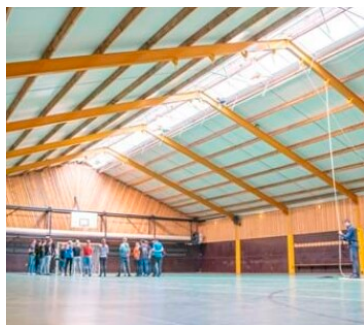

Sporthal | Zwetkade Noord 3

Algemene informatie

Plaats	Wateringen
Accommodatie	Sporthal
Sanitair	Keuken
Eigendom	Geen gemeentelijk object

Activiteit	Sport
Oppervlakte	250 - 500 m²
Huurprijs	vanaf € 45 per uur

Contactgegevens

Aanbieder	Boerderij Dichtbij
Telefoon	0174296315
E-mailadres	info@boerderijdichtbij.nl
Website	boerderijdichtbij.nl

Aan deze projectinformatie kunnen geen rechten worden ontleend. Acquisitie naar aanleiding van deze projectinformatie wordt niet op prijs gesteld.