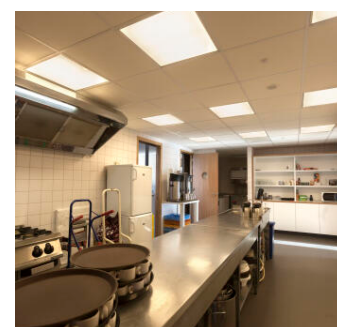

Zalenverhuur in Kwintsheul | Kerkstraat 43

Algemene informatie

Plaats	Kwintsheul	Activiteit	Bijeenkomst
Accommodatie	Dorpshuis Kastanjehof	Oppervlakte	100 - 250 m²
Sanitair	Keuken en toilet	Huurprijs	op aanvraag
Servicekosten	op aanvraag	Beschikbaarheid	Incidenteel
Eigendom	Geen gemeentelijk object		

Contactgegevens

Aanbieder	Partycentrum Kastanjehof
Telefoon	0174-295078
E-mailadres	info@partycentrum-kastanjehof.nl

Aan deze projectinformatie kunnen geen rechten worden ontleend. Acquisitie naar aanleiding van deze projectinformatie wordt niet op prijs gesteld.