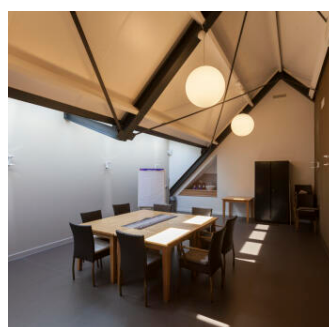

Zalenverhuur in Kwintsheul | Kerkstraat 43

Algemene informatie

Plaats	Kwintsheul	Activiteit	Bijeenkomst
Accommodatie	Dorpshuis Kastanjehof	Oppervlakte	100 - 250 m²
Sanitair	Keuken en toilet	Huurprijs	op aanvraag
Servicekosten	op aanvraag	Beschikbaarheid	Incidenteel
Eigendom	Geen gemeentelijk object		

Contactgegevens

Aanbieder	Partycentrum Kastanjehof
Telefoon	0174-295078
E-mailadres	info@partycentrum-kastanjehof.nl

Aan deze projectinformatie kunnen geen rechten worden ontleend. Acquisitie naar aanleiding van deze projectinformatie wordt niet op prijs gesteld.