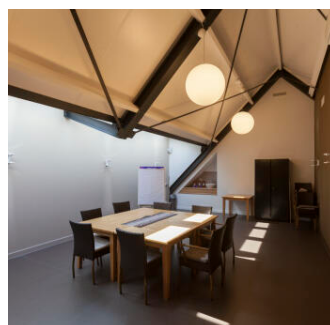

Zalenverhuur in Kwintsheul | Kerkstraat 43

Algemene informatie

Plaats	Kwintsheul	Activiteit	Bijeenkomst
Accommodatie	Dorpshuis Kastanjehof	Oppervlakte	100 - 250 m²
Sanitair	Keuken en toilet	Huurprijs	op aanvraag
Servicekosten	op aanvraag	Beschikbaarheid	Incidenteel
Eigendom	Geen gemeentelijk object		

Contactgegevens

Aanbieder	Partycentrum Kastanjehof
Telefoon	0174-295078
E-mailadres	info@partycentrum-kastanjehof.nl

Aan deze projectinformatie kunnen geen rechten worden ontleend. Acquisitie naar aanleiding van deze projectinformatie wordt niet op prijs gesteld.