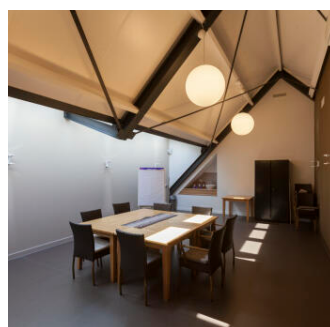

Zalenverhuur in Kwintsheul | Kerkstraat 43

Algemene informatie

Plaats Kwintsheul
Accommodatie Dorpshuis Kastanjehof
Sanitair Keuken en toilet
Servicekosten op aanvraag
Eigendom Geen gemeentelijk object

Activiteit Bijeenkomst
Oppervlakte 100 - 250 m²
Huurprijs op aanvraag
Beschikbaarheid Incidenteel

Contactgegevens

Aanbieder Partycentrum Kastanjehof
Telefoon 0174-295078
E-mailadres info@partycentrum-kastanjehof.nl

Aan deze projectinformatie kunnen geen rechten worden ontleend. Acquisitie naar aanleiding van deze projectinformatie wordt niet op prijs gesteld.