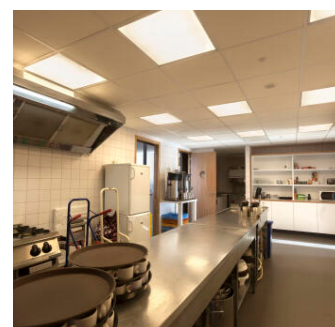

Zalenverhuur in Kwintsheul | Kerkstraat 43

Algemene informatie

Plaats Kwintsheul
Accommodatie Dorpshuis Kastanjehof
Sanitair Keuken en toilet
Servicekosten op aanvraag
Eigendom Geen gemeentelijk object

Activiteit Bijeenkomst
Oppervlakte 100 - 250 m²
Huurprijs op aanvraag
Beschikbaarheid Incidenteel

Contactgegevens

Aanbieder Partycentrum Kastanjehof
Telefoon 0174-295078
E-mailadres info@partycentrum-kastanjehof.nl

Aan deze projectinformatie kunnen geen rechten worden ontleend. Acquisitie naar aanleiding van deze projectinformatie wordt niet op prijs gesteld.