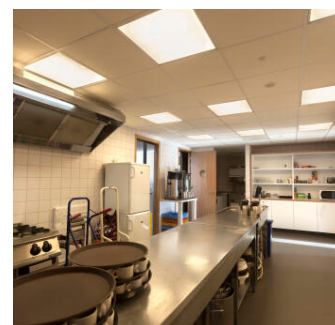

Zalenverhuur in Kwintsheul | Kerkstraat 43

Algemene informatie

Plaats	Kwintsheul	Activiteit	Bijeenkomst
Accommodatie	Dorpshuis Kastanjehof	Oppervlakte	100 - 250 m²
Sanitair	Keuken en toilet	Huurprijs	op aanvraag
Servicekosten	op aanvraag	Beschikbaarheid	Incidenteel
Eigendom	Geen gemeentelijk object		

Contactgegevens

Aanbieder	Partycentrum Kastanjehof
Telefoon	0174-295078
E-mailadres	info@partycentrum-kastanjehof.nl

Aan deze projectinformatie kunnen geen rechten worden ontleend. Acquisitie naar aanleiding van deze projectinformatie wordt niet op prijs gesteld.