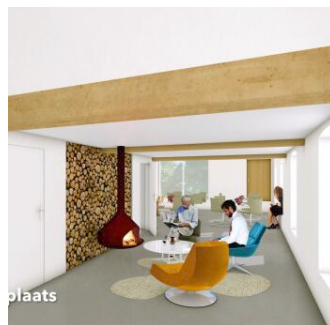

De Polderij Maassluis | Vlaardingsedijk 7

Algemene informatie

Activiteit	Vergaderen, Kunst / cultuur, Educatie	Accommodatie	De Polderij
Oppervlakte	100 - 250	Vloeroppervlakte	circa 30 m²
Sanitair	Keuken en toilet	Huurprijs	vanaf € 29,50 per dagdeel
Beschikbaarheid	Permanent	Eigendom	Geen gemeentelijk object

Contactgegevens

Aanbieder	De Polderij
Telefoon	010-3112284
E-mailadres	info@depolderij.nl
Website	depolderij.nl

Aan deze projectinformatie kunnen geen rechten worden ontleend. Acquisitie naar aanleiding van deze projectinformatie wordt niet op prijs gesteld.