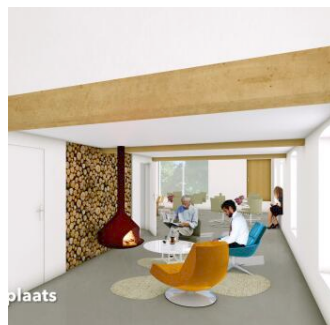

De Polderij Maassluis | Vlaardingsedijk 7

Algemene informatie

Activiteit Vergaderen, Kunst / cultuur, Educatie
Oppervlakte 100 - 250
Sanitair Keuken en toilet
Beschikbaarheid Permanent

Accommodatie De Polderij
Vloeroppervlakte circa 30 m²
Huurprijs vanaf € 29,50 per dagdeel
Eigendom Geen gemeentelijk object

Contactgegevens

Aanbieder De Polderij
Telefoon 010-3112284
E-mailadres info@depolderij.nl
Website depolderij.nl

Aan deze projectinformatie kunnen geen rechten worden ontleend. Acquisitie naar aanleiding van deze projectinformatie wordt niet op prijs gesteld.