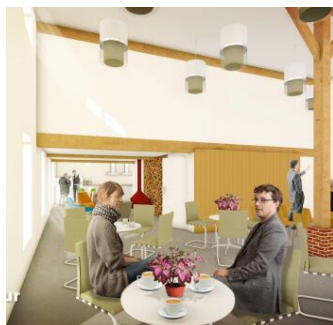

## Algemene informatie

**Activiteit** Vergaderen, Kunst / cultuur, Educatie  
**Oppervlakte** 100 - 250  
**Sanitair** Keuken en toilet  
**Beschikbaarheid** Permanent

**Accommodatie** De Polderij  
**Vloeroppervlakte** circa 30 m<sup>2</sup>  
**Huurprijs** vanaf € 29,50 per dagdeel  
**Eigendom** Geen gemeentelijk object