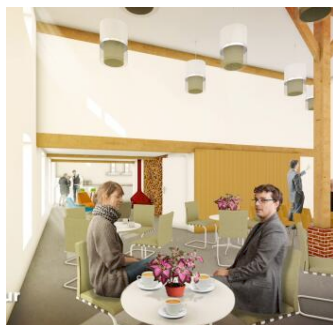

De Polderij Maassluis | Vlaardingsedijk 7

Algemene informatie

Activiteit	Vergaderen, Kunst / cultuur, Educatie	Accommodatie	De Polderij
Oppervlakte	100 - 250	Vloeroppervlakte	circa 30 m²
Sanitair	Keuken en toilet	Huurprijs	vanaf € 29,50 per dagdeel
Beschikbaarheid	Permanent	Eigendom	Geen gemeentelijk object

Contactgegevens

Aanbieder	De Polderij
Telefoon	010-3112284
E-mailadres	info@depolderij.nl
Website	depolderij.nl

Aan deze projectinformatie kunnen geen rechten worden ontleend. Acquisitie naar aanleiding van deze projectinformatie wordt niet op prijs gesteld.