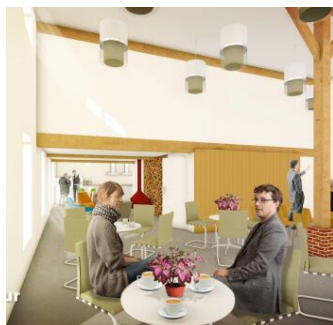

De Polderij Maassluis | Vlaardingsedijk 7

Algemene informatie

Activiteit Vergaderen, Kunst / cultuur, Educatie
Oppervlakte 100 - 250
Sanitair Keuken en toilet
Beschikbaarheid Permanent

Accommodatie De Polderij
Vloeroppervlakte circa 30 m²
Huurprijs vanaf € 29,50 per dagdeel
Eigendom Geen gemeentelijk object

Contactgegevens

Aanbieder De Polderij
Telefoon 010-3112284
E-mailadres info@depolderij.nl
Website depolderij.nl

Aan deze projectinformatie kunnen geen rechten worden ontleend. Acquisitie naar aanleiding van deze projectinformatie wordt niet op prijs gesteld.