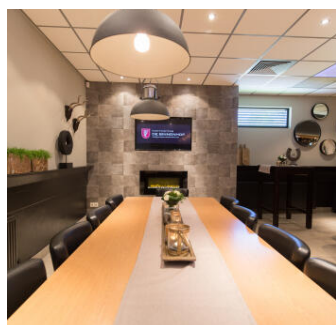

Naaldwijk | Van der Hoevenstraat 17

Algemene informatie

Plaats	Naaldwijk	Activiteit	Bijeenkomst
Accommodatie	Partycentrum De Binnenhof	Oppervlakte	Diverse m²
Sanitair	Keuken en toilet	Huurprijs	op aanvraag
Servicekosten	op aanvraag	Beschikbaarheid	Incidenteel
Eigendom	Gemeentelijk object		

Bijzonderheden

Centraal gelegen, tegen het gezellige centrum van Naaldwijk aan de Van der Hoevenstraat, met de beschikking over ruime parkeergelegenheid, voldoende zaalcapaciteit en een vriendelijke en gastvrije bediening. Met drie zalen in verschillende grootte en inrichting, kunt u bij Partycentrum de Binnenhof terecht voor al uw aangelegenheden.

Contactgegevens

Aanbieder	Partycentrum De Binnenhof
Telefoon	0174 625 776
E-mailadres	info@partycentrumdebinnenhof.nl
Website	partycentrumdebinnenhof.nl

Aan deze projectinformatie kunnen geen rechten worden ontleend. Acquisitie naar aanleiding van deze projectinformatie wordt niet op prijs gesteld.