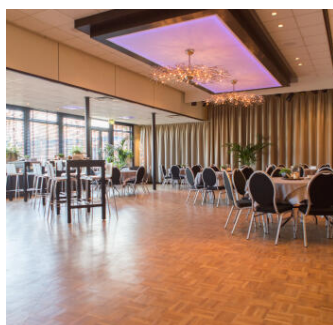

Naaldwijk | Van der Hoevenstraat 17

Algemene informatie

Plaats	Naaldwijk	Activiteit	Bijeenkomst
Accommodatie	Partycentrum De Binnenhof	Oppervlakte	Diverse m²
Sanitair	Keuken en toilet	Huurprijs	op aanvraag
Servicekosten	op aanvraag	Beschikbaarheid	Incidenteel
Eigendom	Gemeentelijk object		

Bijzonderheden

Centraal gelegen, tegen het gezellige centrum van Naaldwijk aan de Van der Hoevenstraat, met de beschikking over ruime parkeergelegenheid, voldoende zaalcapaciteit en een vriendelijke en gastvrije bediening. Met drie zalen in verschillende grootte en inrichting, kunt u bij Partycentrum de Binnenhof terecht voor al uw aangelegenheden.

Contactgegevens

Aanbieder	Partycentrum De Binnenhof
Telefoon	0174 625 776
E-mailadres	info@partycentrumdebinnenhof.nl
Website	partycentrumdebinnenhof.nl

Aan deze projectinformatie kunnen geen rechten worden ontleend. Acquisitie naar aanleiding van deze projectinformatie wordt niet op prijs gesteld.