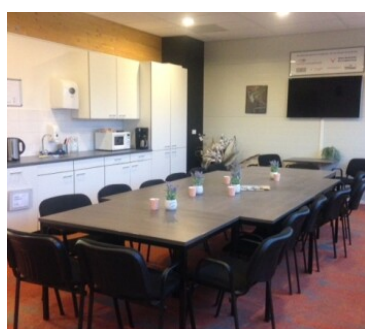

Kantine/vergaderruimte | De Hoge Bomen 1

Algemene informatie

Plaats	Naaldwijk	Activiteit	Vergaderen
Accommodatie	Eminent Turnhal Westland	Oppervlakte	Diverse
Huurprijs	op aanvraag	Beschikbaarheid	Incidenteel
Eigendom	Geen gemeentelijk object		

Contactgegevens

Aanbieder	Eminent Turnhal Westland
Telefoon	0652609693
E-mailadres	planning@turnhalwestland.nl
Website	turnhalwestland.nl

Aan deze projectinformatie kunnen geen rechten worden ontleend. Acquisitie naar aanleiding van deze projectinformatie wordt niet op prijs gesteld.