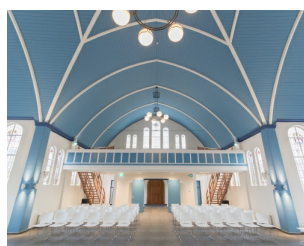

Zalencentrum voor zakelijke en particuliere bijeenkomsten

Poeldijksepad 1

Plaats	Honselersdijk	Activiteit	Bijeenkomst, Kunst / cultuur, Vergaderen
Accommodatie	Hemelsblauw	Oppervlakte	500 - 750 m²
Sanitair	Toiletten	BTW regime	BTW regime van toepassing
Beschikbaarheid	Incidenteel	Huurtermijn	Minimaal 1 uur
Energielabel	Label A	Toegankelijkheid	Geschikt voor mindervalide
Parkeren	Onbetaald parkeren	Eigendom	Geen gemeentelijk object

Contactgegevens

Aanbieder	Zalencentrum Hemelsblauw
Telefoon	06 26306740
E-mailadres	hemelsblauwzalen.reservering@gmail.com
Website	www.hemelsblauw.org

Aan deze projectinformatie kunnen geen rechten worden ontleend. Acquisitie naar aanleiding van deze projectinformatie wordt niet op prijs gesteld.