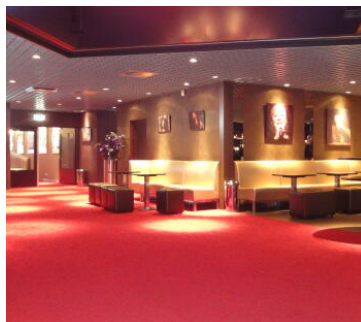

Naaldwijk Theater Bioscoop | Stokdijkkade 3

Algemene informatie

Plaats	Naaldwijk	Activiteit	Kunst / cultuur
Accommodatie	WestlandTheater De Naald	Oppervlakte	1.000 - 2.000
Sanitair	Kleedkamer(s) met toilet en douche	Huurprijs	op aanvraag
Servicekosten	op aanvraag	Beschikbaarheid	Incidenteel
Eigendom	Gemeentelijk object		

Contactgegevens

Aanbieder	WestlandTheater De Naald
Telefoon	0174636909
E-mailadres	verhuur@westlandtheater.nl
Website	http://www.westlandtheater.nl/verhuur/Alg

Aan deze projectinformatie kunnen geen rechten worden ontleend. Acquisitie naar aanleiding van deze projectinformatie wordt niet op prijs gesteld.