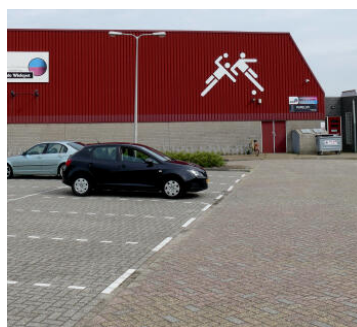

Sporthal De Wielepet - Sportcafé | Heijdseweg 9

Algemene informatie

Plaats	Monster	Activiteit	Sport
Accommodatie	Sporthal	Oppervlakte	50 - 100
Vloeroppervlakte	circa 80	Sanitair	Keuken en toilet / douche
Huurprijs	op aanvraag	Beschikbaarheid	Incidenteel
Eigendom	Gemeentelijk object		

Contactgegevens

Aanbieder	Sporthal De Wielepet
Telefoon	06 - 53 36 85 77
E-mailadres	beheer@dewielepet.nl
Website	dewielepet.nl

Aan deze projectinformatie kunnen geen rechten worden ontleend. Acquisitie naar aanleiding van deze projectinformatie wordt niet op prijs gesteld.