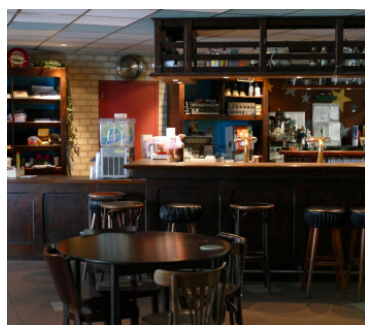

Sporthal De Wielepet - Sportcafé | Heijdseweg 9

Algemene informatie

Plaats	Monster	Activiteit	Sport
Accommodatie	Sporthal	Oppervlakte	50 - 100
Vloeroppervlakte	circa 80	Sanitair	Keuken en toilet / douche
Huurprijs	op aanvraag	Beschikbaarheid	Incidenteel
Eigendom	Gemeentelijk object		

Contactgegevens

Aanbieder	Sporthal De Wielepet
Telefoon	06 - 53 36 85 77
E-mailadres	beheer@dewielepet.nl
Website	dewielepet.nl

Aan deze projectinformatie kunnen geen rechten worden ontleend. Acquisitie naar aanleiding van deze projectinformatie wordt niet op prijs gesteld.