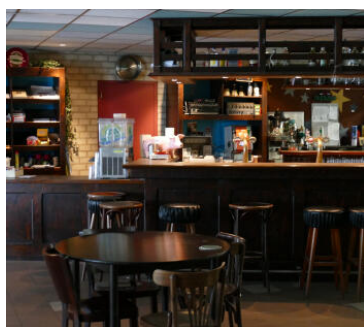

Sporthal De Wielepet - Sportcafé | Heijdseweg 9

Algemene informatie

Plaats	Monster	Activiteit	Sport
Accommodatie	Sporthal	Oppervlakte	50 - 100
Vloeroppervlakte	circa 80	Sanitair	Keuken en toilet / douche
Huurprijs	op aanvraag	Beschikbaarheid	Incidenteel
Eigendom	Gemeentelijk object		

Contactgegevens

Aanbieder	Sporthal De Wielepet
Telefoon	06 - 53 36 85 77
E-mailadres	beheer@dewielepet.nl
Website	dewielepet.nl

Aan deze projectinformatie kunnen geen rechten worden ontleend. Acquisitie naar aanleiding van deze projectinformatie wordt niet op prijs gesteld.