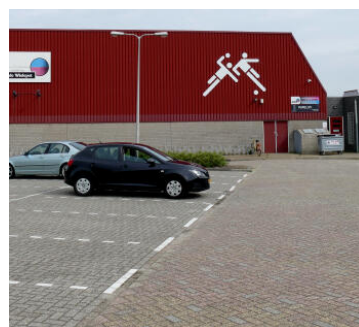

Sporthal De Wielepet - Sportcafé | Heijdseweg 9

Algemene informatie

Plaats	Monster	Activiteit	Sport
Accommodatie	Sporthal	Oppervlakte	50 - 100
Vloeroppervlakte	circa 80	Sanitair	Keuken en toilet / douche
Huurprijs	op aanvraag	Beschikbaarheid	Incidenteel
Eigendom	Gemeentelijk object		

Contactgegevens

Aanbieder	Sporthal De Wielepet
Telefoon	06 - 53 36 85 77
E-mailadres	beheer@dewielepet.nl
Website	dewielepet.nl

Aan deze projectinformatie kunnen geen rechten worden ontleend. Acquisitie naar aanleiding van deze projectinformatie wordt niet op prijs gesteld.