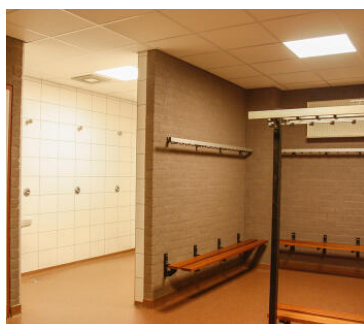

Sporthal De Wielepet - Kleedruimten | Heijdseweg 9

Algemene informatie

Plaats	Monster	Activiteit	Sport
Accommodatie	Sporthal	Oppervlakte	Diverse
Sanitair	Kleedkamer(s) met toilet en douche	Huurprijs	op aanvraag
Beschikbaarheid	Incidenteel	Eigendom	Gemeentelijk object

Contactgegevens

Aanbieder	Sporthal De Wielepet
Telefoon	06 - 53 36 85 77
E-mailadres	beheer@dewielepet.nl
Website	dewielepet.nl

Aan deze projectinformatie kunnen geen rechten worden ontleend. Acquisitie naar aanleiding van deze projectinformatie wordt niet op prijs gesteld.