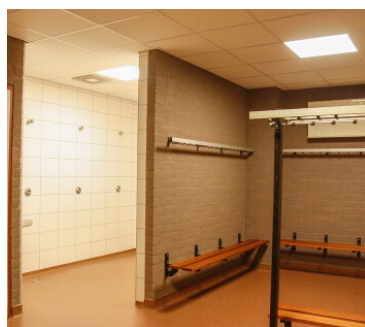

Sporthal De Wielepet - Kleedruimten | Heijdseweg 9

Algemene informatie

Plaats	Monster	Activiteit	Sport
Accommodatie	Sporthal	Oppervlakte	Diverse
Sanitair	Kleedkamer(s) met toilet en douche	Huurprijs	op aanvraag
Beschikbaarheid	Incidenteel	Eigendom	Gemeentelijk object

Contactgegevens

Aanbieder	Sporthal De Wielepet
Telefoon	06 - 53 36 85 77
E-mailadres	beheer@dewielepet.nl
Website	dewielepet.nl

Aan deze projectinformatie kunnen geen rechten worden ontleend. Acquisitie naar aanleiding van deze projectinformatie wordt niet op prijs gesteld.