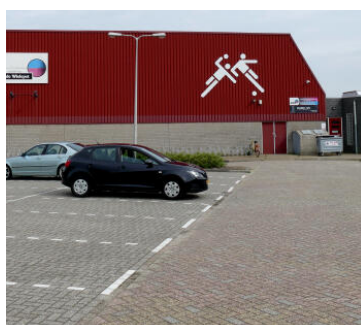

Sporthal De Wielepet - Multifunctionele ruimte | Heijdseweg 9

Algemene informatie

Plaats	Monster	Activiteit	Sport
Accommodatie	De Wielepet	Oppervlakte	50 - 100
Vloeroppervlakte	circa 78	Huurprijs	op aanvraag
Beschikbaarheid	Incidenteel	Eigendom	Gemeentelijk object

Contactgegevens

Aanbieder	Sporthal De Wielepet
Telefoon	06 - 53 36 85 77
E-mailadres	beheer@dewielepet.nl
Website	dewielepet.nl

Aan deze projectinformatie kunnen geen rechten worden ontleend. Acquisitie naar aanleiding van deze projectinformatie wordt niet op prijs gesteld.