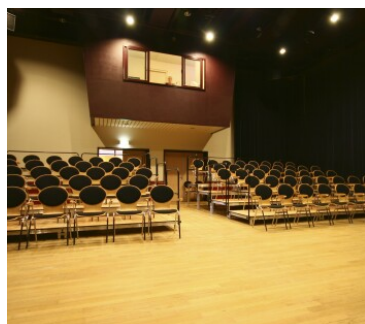

Zwembad en multifunctioneel centrum Maesemunde | Kon. Julianaweg 160

Algemene informatie

Plaats	's-Gravenzande	Activiteit	Vergaderen
Accommodatie	Optisport Maesemunde	Oppervlakte	100 - 250 m²
Vloeroppervlakte	vanaf 43 m²	Sanitair	Toiletten
Huurprijs	op aanvraag	Beschikbaarheid	Permanent
Eigendom	Gemeentelijk object		

Contactgegevens

Aanbieder	Optisport Westland - Maesemunde
Telefoon	0174-420099
E-mailadres	maesemunde@optisport.nl
Website	optisport.nl/maesemunde

Aan deze projectinformatie kunnen geen rechten worden ontleend. Acquisitie naar aanleiding van deze projectinformatie wordt niet op prijs gesteld.