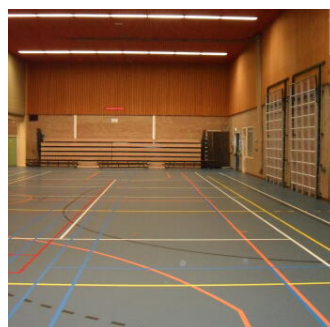

Sporthal De Westlandhal | Spinel 4

Algemene informatie

Plaats	's-Gravenzande	Activiteit	Sport
Accommodatie	De Westlandhal	Oppervlakte	750 - 1.000 m²
Vloeroppervlakte	circa 900 m²	Sanitair	Kleedkamer(s) met toilet en douche
Huurprijs	op aanvraag	Beschikbaarheid	Incidenteel
Eigendom	Gemeentelijk object		

Contactgegevens

Aanbieder	De Westlandhal
Telefoon	0174-415798
E-mailadres	westlandhal-beheer@optisport.nl
Website	www.optisport.nl/westlandhal

Aan deze projectinformatie kunnen geen rechten worden ontleend. Acquisitie naar aanleiding van deze projectinformatie wordt niet op prijs gesteld.